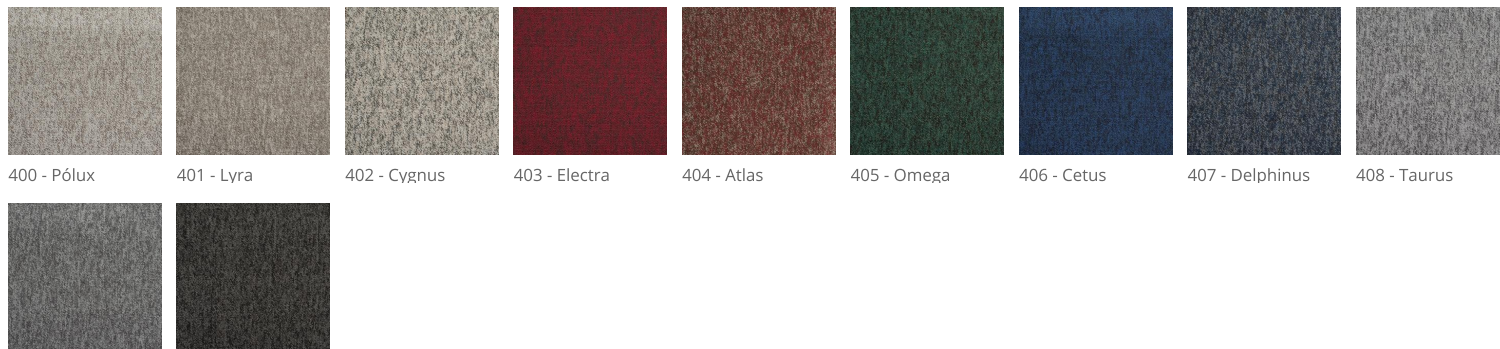

Astral

409 - Perseus 410 - Vega

Construção / Construcción	Tufting bouclé
Tipo de fio / Tipo de hilado	100 % SDN – Solution Dyed Nylon (PA)
Peso total / Peso total	3960g/ m ² (± 10%)
Espessura total / Espesor total	6,5 mm (± 10%)
Aplicação / Uso	33 - Comercial pesado
Formato / Forma	50 cm x 50 cm / 5m ² por caixa
Reação ao fogo / Comportamiento al fuego	III-A
Propensão eletrostática / Propensión electrostática	< 2.0 KV (DIN 54345.3/ 1985)
Controle estático / Control estático	Permanente
Acabamento Modular Bac / Alfombra Modular Bac	Base termoplástica betuminosa