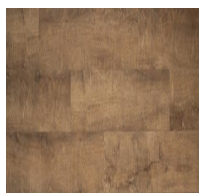

Prestg

001 -
Allure002 -
Nature003 -
Timber004 -
Sunset005 -
Snow006 -
Vintage

Aplicação / Aplicación (EN-ISO 10582)	23 - Residencial pesado / 33 - Comercial pesado / 42 - Industrial moderado
Conteúdo camada de uso / Contenido de capa de desgaste (EN-ISO 10582)	Tipo I
Espessura total / Espesor total EN-ISO 24346 (EN 428)	6 mm
Capa de uso - EN-ISO 24340 (EN 429)	0,55 mm
Peso total	15,3 kg/caixa
Tamanho da régua / Tamaño de la pieza (EN - ISO 24342)	122 cm X 15 cm
Quantidade por caixa / Cantidad por caja	10 réguas (1,83 m ²)
Antiderrapante / Antideslizante - DIN 51130 (EN 13893)	R10
Redução do som ao impacto acústico / Reducción del sonido de impacto - (EN-ISO 717-2)	22 dB
Identação residual / Identación residual - EN 433 (ISO 24343-1)	≤ 0.1 mm
Estabilidade da cor à luz / Estabilidad del color a la luz - (EN-ISO 105-B02)	≥ 6
Resistência química / Resistencia a produtos químicos - (EN-ISO 26987 / EN 423)	Classe 0 (sem alteração)
Reação ao fogo / Comportamiento al fuego - ISO 9239-1 (ABNT NBR 8660) - EN 13501	> 8 Kw/m ² / Bfl-s1
Reação ao fogo / Comportamiento al fuego - (ABNT NBR 16626 : IT 10 CBMSP)	II-A
Reação ao fogo / Comportamiento al fuego (ASTM 648)	Classe 1
Ignitabilidade / Inflamabilidad (ISO 11925:2)	FS ≤ 150 mm em 20s
Densidades de fumaça / Densidad de humo (ASTM E 662)	DM ≤ 450
Resistência térmica - EN 12524 (ISO 10456) / ISO 8301 / EN12664	0.062 \square k/w
Comportamento elétrico / Comportamiento eléctrico - (EN 1815)	≤2 kV
Estabilidade dimensional / Estabilidad dimensional - EN 434 (EN-ISO 23999)	≤ 0.25%
Asbesto (amianto)	Livre
Emissão de COV / Emisión de COV (Floorscore)	Baixo nível de emissão
Ftalatos - ABNT NBR 16040 / Diretiva União Europeia - (EU 215/863)	Não detectado
Garantia de fabricação / Garantía de fabricación	Residencial: 10 anos / Comercial: 5 anos
Produto importado da Coreia do Sul / Producto importado de Corea del Sur	Fabricante certificado ISO 9001 & 14001