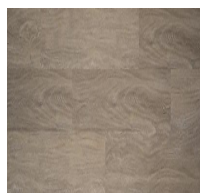

Prestg

001 -
Allure002 -
Nature003 -
Timber004 -
Sunset005 -
Snow006 -
Vintage

Aplicação / Aplicación (EN-ISO 10582)	23 - Residencial pesado / 33 - Comercial pesado / 42 - Industrial moderado
Conteúdo camada de uso / Contenido de capa de desgaste (EN-ISO 10582)	Tipo I
Espessura total / Espesor total EN-ISO 24346 (EN 428)	6 mm
Capa de uso - EN-ISO 24340 (EN 429)	0,55 mm
Peso total	15,3 kg/caixa
Tamanho da régua / Tamaño de la pieza (EN - ISO 24342)	122 cm X 15 cm
Quantidade por caixa / Cantidad por caja	10 réguas (1,83 m ²)
Antiderrapante / Antideslizante - DIN 51130 (EN 13893)	R10
Redução do som ao impacto acústico / Reducción del sonido de impacto - (EN-ISO 717-2)	22 dB
Identação residual / Identación residual - EN 433 (ISO 24343-1)	≤ 0.1 mm
Estabilidade da cor à luz / Estabilidad del color a la luz - (EN-ISO 105-B02)	≥ 6
Resistência química / Resistencia a produtos químicos - (EN-ISO 26987 / EN 423)	Classe 0 (sem alteração)
Reação ao fogo / Comportamiento al fuego - ISO 9239-1 (ABNT NBR 8660) - EN 13501	> 8 Kw/m ² / Bfl-s1
Reação ao fogo / Comportamiento al fuego - (ABNT NBR 16626 : IT 10 CBMSP)	II-A
Reação ao fogo / Comportamiento al fuego (ASTM 648)	Classe 1
Ignitabilidade / Inflamabilidad (ISO 11925:2)	FS ≤ 150 mm em 20s
Densidades de fumaça / Densidad de humo (ASTM E 662)	DM ≤ 450
Resistência térmica - EN 12524 (ISO 10456) / ISO 8301 / EN12664	0.062 \square k/w
Comportamento elétrico / Comportamiento eléctrico - (EN 1815)	≤2 kV
Estabilidade dimensional / Estabilidad dimensional - EN 434 (EN-ISO 23999)	≤ 0.25%
Asbesto (amianto)	Livre
Emissão de COV / Emisión de COV (Floorscore)	Baixo nível de emissão
Ftalatos - ABNT NBR 16040 / Diretiva União Europeia - (EU 215/863)	Não detectado
Garantia de fabricação / Garantía de fabricación	Residencial: 10 anos / Comercial: 5 anos
Produto importado da Coreia do Sul / Producto importado de Corea del Sur	Fabricante certificado ISO 9001 & 14001