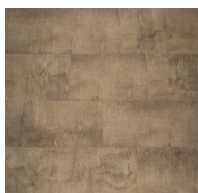

Prestg

001 -
Allure002 -
Nature003 -
Timber004 -
Sunset005 -
Snow006 -
Vintage

Aplicação / Aplicación (EN-ISO 10582)	23 - Residencial pesado / 33 - Comercial pesado / 42 - Industrial moderado
Conteúdo camada de uso / Contenido de capa de desgaste (EN-ISO 10582)	Tipo I
Espessura total / Espesor total EN-ISO 24346 (EN 428)	6 mm
Capa de uso - EN-ISO 24340 (EN 429)	0,55 mm
Peso total	15,3 kg/caixa
Tamanho da régua / Tamaño de la pieza (EN - ISO 24342)	122 cm X 15 cm
Quantidade por caixa / Cantidad por caja	10 réguas (1,83 m ²)
Antiderrapante / Antideslizante - DIN 51130 (EN 13893)	R10
Redução do som ao impacto acústico / Reducción del sonido de impacto - (EN-ISO 717-2)	22 dB
Identação residual / Identación residual - EN 433 (ISO 24343-1)	≤ 0.1 mm
Estabilidade da cor à luz / Estabilidad del color a la luz - (EN-ISO 105-B02)	≥ 6
Resistência química / Resistencia a produtos químicos - (EN-ISO 26987 / EN 423)	Classe 0 (sem alteração)
Reação ao fogo / Comportamiento al fuego - ISO 9239-1 (ABNT NBR 8660) - EN 13501	> 8 Kw/m ² / Bfl-s1
Reação ao fogo / Comportamiento al fuego - (ABNT NBR 16626 : IT 10 CBMSP)	II-A
Reação ao fogo / Comportamiento al fuego (ASTM 648)	Classe 1
Ignitabilidade / Inflamabilidad (ISO 11925:2)	FS ≤ 150 mm em 20s
Densidades de fumaça / Densidad de humo (ASTM E 662)	DM ≤ 450
Resistência térmica - EN 12524 (ISO 10456) / ISO 8301 / EN12664	0.062 \square k/w
Comportamento elétrico / Comportamiento eléctrico - (EN 1815)	≤2 kV
Estabilidade dimensional / Estabilidad dimensional - EN 434 (EN-ISO 23999)	≤ 0.25%
Asbesto (amianto)	Livre
Emissão de COV / Emisión de COV (Floorscore)	Baixo nível de emissão
Ftalatos - ABNT NBR 16040 / Diretiva União Europeia - (EU 215/863)	Não detectado
Garantia de fabricação / Garantía de fabricación	Residencial: 10 anos / Comercial: 5 anos
Produto importado da Coreia do Sul / Producto importado de Corea del Sur	Fabricante certificado ISO 9001 & 14001